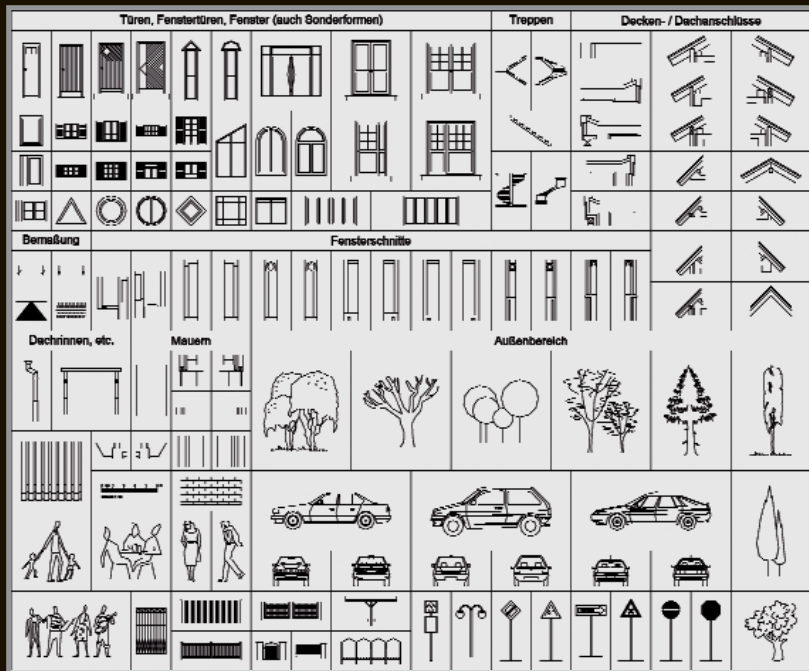

Über 750 Symbole

Über 750 „elektronische Abreibe-symbole“ für Fensteransichten (auch Sonderformen), Türen, Mauerschnitte, Flach- und Schrägdachanschlüsse (30° und 45°), Kellerfenster und Fundamentdetails, Zwischendecken- und Kellerdeckenanschlüsse, Außenanlagen, Treppen, Zäune und Dachrinnen.

Komfortable Bibliotheksprogramme für AutoCAD/LT ab 2006, AutoSketch 7/8/9 und MS Office
Grafische Auswahloberfläche für DXF
Lauffähig unter Windows 2000 und Windows XP, 32bit Version

Mensch und Maschine Deutschland GmbH
Argelsrieder Feld 5
D-82234 Wessling
Telefon 0 81 53 / 9 33 - 0

www.mum.de/caderschwinglich

SYMBOLBIBLIOTHEK

Architektur Ansichten & Schnitte

Architektur Ansichten & Schnitte

Mit elektronischen Abreibesymbolen schneller zur fertigen Zeichnung:
Hier finden Sie ca. 260 von über 750 Elementen.