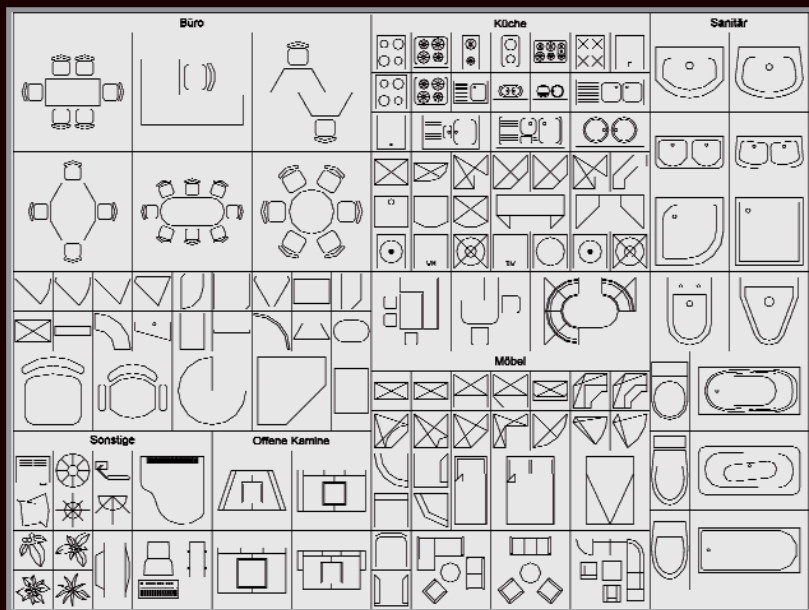

Über 1.000 Symbole

Über 1.000 „elektronische Abreibe-
symbole“ für Einrichtungspläne,
Büro-Layouts, Küchen- und Sanitärein-
richtungen, offene Kamine, Pflanzen,
Lampen, Kissen, Telefone, PCs und
Schreibmaschinen.